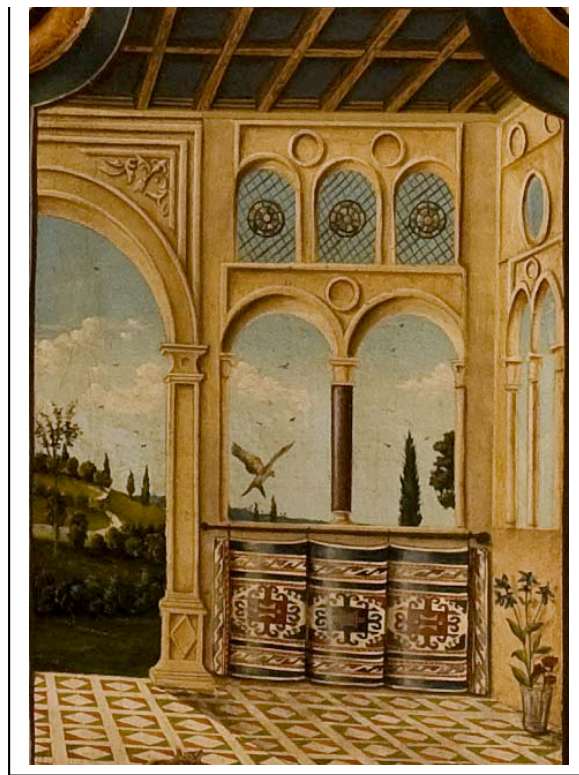

JEAN-PIERRE BESENVAL

Meubles Peints

32 rue de Sévigné

75004 PARIS

Tél . : 01 42 77 54 60

www.meublespeints.com

Panneau inspiré de la Renaissance Italienne **Initiation à la perspective**

Du lundi 8 mars au samedi 13 mars 2010 (de 10 h à 17 h dont une heure de pause)

- **Tracé de l'architecture intérieure sur calque avec perspective , peinture du ciel et des nuages . Report du calque.**
- **Peinture du paysage et du fond architectural (mur ,plafond et carrelage).**
- **Peinture des moulures (fenêtres et porte) Vitraux sur les 4 fenêtres du haut.**
- **Peinture du plafond , carrelage et tapis ainsi que le vase et bouquet floral.**
- **Dorure , Vernis et patine.**